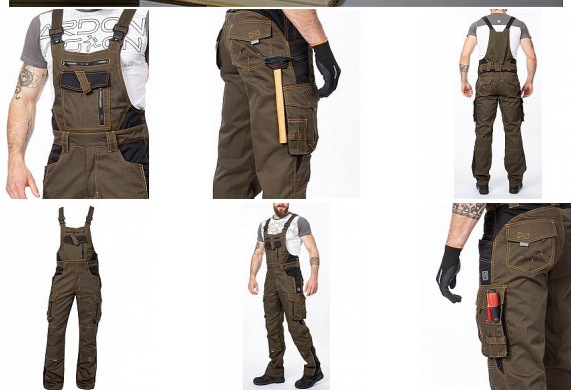

VISION laclové tarmac zkrácené

» PRACOVNÍ ODĚVY » Montérkové laclové kalhoty » VISION laclové tarmac zkrácené

Kód zboží	1128109227
Dodavatelské číslo	H9118
EAN	8592390123527
Značka	ARDON

Dostupnost hlavní sklad: U dodavatele
Dostupnost u dodavatele: 10 ks

VISION laclové tarmac zkrácené

» PRACOVNÍ ODEVY » Montérkové laclové kalhoty » VISION laclové tarmac zkrácené

Popis

- montérkové kalhoty s laclem s kapsou na nákoleníky skvěle padnou díky inovovaným konstrukčním detailům
- ve zkrácené variantě
- kvalitní keprová tkanina s majoritním podílem přírodní bavlny je prodyšná a příjemná na nošení
- zajímavé vizuální prvky jako jsou kontrastní prošívání jeansovou nití, kostěné zipy a designové zesílení patek
- design laclu poskytuje zvýšené krytí pasu a zad po celém obvodu, pružný pasový límeček s integrovanou gumou zvyšuje komfort nošení
- pružné šle, na laclu průhmatová náprsní kapsa s patkou na suchý zip a 2 náprsní kapsy na zip
- 2 přední průhmatové kapsy, 2 zadní kapsy kryté patkami, 2 prostorné měchové kapsy na levé i pravé nohavici kryté patkami, 1 zipová kapsa na mobil do velikosti 5,6“
- kapsy na šroubovák, poutka na tužky, 2 kapsy na skládací metr integrované do lampasu na levé i pravé straně
- anatomicky tvarované nohavice, zdvojené partie v oblasti kolen a kapsa na nákoleníky
- reflexní doplňky na předním a zadním dílu pro vyšší viditelnost
- **materiál:** 60% bavlna, 40% polyester, keprová vazba, cca 260 g/m²
- **barva:** tarmac
- **velikosti:** S-3XL
- **výška postavy(cm):** 170-175

Parametry

Značka	ARDON
Barva	hnědá
Pohlaví	Unisex
Velikost	XL