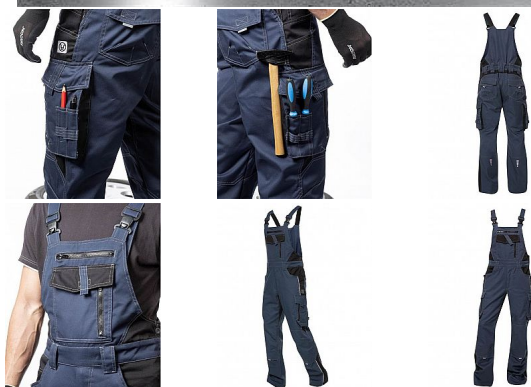

VISION laclové tm.modré zkrácené

» PRACOVNÍ ODEVY » Montérkové laclové kalhoty » VISION laclové tm.modré zkrácené

Popis

- montérkové kalhoty s laclem s kapsou na nákoleníky skvěle padnou díky inovovaným konstrukčním detailům
- ve zkrácené variantě
- kvalitní keprová tkanina s majoritním podílem přírodní bavlny je prodyšná a příjemná na nošení
- zajímavé vizuální prvky jako jsou kontrastní prošívání jeansovou nití, kostěné zipy a designové zesílení patek
- design laclu poskytuje zvýšené krytí pasu a zad po celém obvodu, pružný pasový límeček s integrovanou gumou zvyšuje komfort nošení
- pružné šle, na laclu průhmatová náprsní kapsa s patkou na suchý zip a 2 náprsní kapsy na zip
- 2 přední průhmatové kapsy, 2 zadní kapsy kryté patkami, 2 prostorné měchové kapsy na levé i pravé nohavici kryté patkami, 1 zipová kapsa na mobil do velikosti 5,6“
- kapsy na šroubovák, poutka na tužky, 2 kapsy na skládací metr integrované do lampasu na levé i pravé straně
- anatomicky tvarované nohavice, zdvojené partie v oblasti kolen a kapsa na nákoleníky
- reflexní doplňky na předním a zadním dílu pro vyšší viditelnost
- **materiál:** 60% bavlna, 40% polyester, keprová vazba, cca 260 g/m²
- **barva:** tmavě modrá
- **velikosti:** S-2XL
- **výška postavy(cm):** 170-175

Parametry

Značka	ARDON
Barva	modrá
Pohlaví	Unisex
Velikost	L