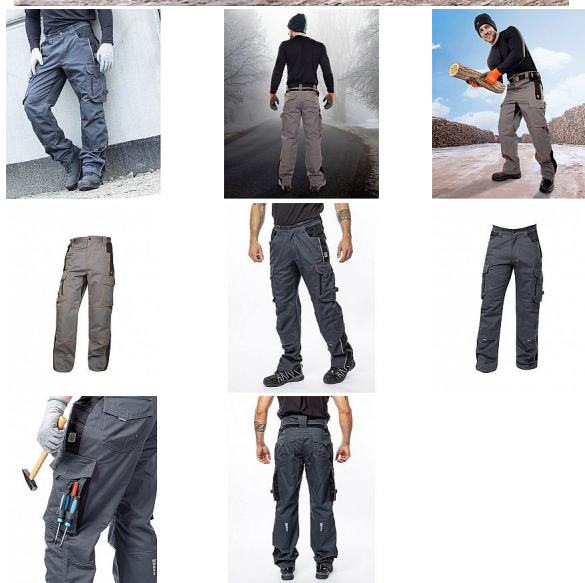

# VISION Zimní kalhoty

» PRACOVNÍ ODEVY » Montérkové kalhoty » Kalhoty zimní

## Popis

- zateplené zimní montérkové kalhoty do pasu s kapsou na nákoleníky, skvěle padnou díky inovovaným konstrukčním detailům
- keprová tkanina s podílem bavlny je prodyšná a příjemná na nošení
- kontrastní prošívání riflovou nití, kostěné zipy a designové zesílení patek
- zvýšení zadního dílu poskytuje krytí zad i v pohybu, pružný pasový límeček s integrovanou gumou zvyšuje komfort nošení
- 2 přední průhmatové kapsy, 2 zadní kapsy kryté patkami, 2 prostorné měchové kapsy na levé i pravé nohavici kryté patkami
- 1 zipová kapsa na mobil, kapsy na šroubovák, poutka na tužky, 2 kapsy na skládací metr integrované do lampasu na levé i pravé straně
- anatomicky tvarované nohavice
- zdvojené partie v oblasti kolen a kapsa na nákoleníky
- reflexní doplňky na předním a zadním dílu pro vyšší viditelnost
- vodoodpudivá úprava materiálu pro práci v horších klimatických podmínkách
- **materiál:** 60 % bavlna, 40 % polyester, keprová vazba,cca 260 g/m<sup>2</sup>
- **zateplení:** 100 % bavlna flanel, cca 180 g/m<sup>2</sup>
- **barva:** tmavě šedá
- **velikosti:** S - 3XL