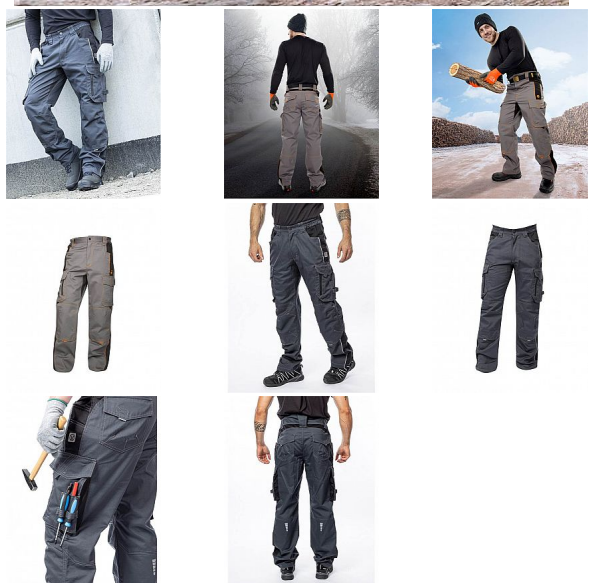

U dodavatele:

756 ks

VISION Zimní kalhoty

» PRACOVNÍ ODEVY » Montérkové kalhoty » Kalhoty zimní

Popis

- zateplené zimní montérkové kalhoty do pasu s kapsou na nákoleníky, skvěle padnou díky inovovaným konstrukčním detailům
- keprová tkanina s podílem bavlny je prodyšná a příjemná na nošení
- kontrastní prošívání riflovou nití, kostěné zipy a designové zesílení patek
- zvýšení zadního dílu poskytuje krytí zad i v pohybu, pružný pasový límeček s integrovanou gumou zvyšuje komfort nošení
- 2 přední průhmatové kapsy, 2 zadní kapsy kryté patkami, 2 prostorné měchové kapsy na levé i pravé nohavici kryté patkami
- 1 zipová kapsa na mobil, kapsy na šroubovák, poutka na tužky, 2 kapsy na skládací metr integrované do lampasu na levé i pravé straně
- anatomicky tvarované nohavice
- zdvojené partie v oblasti kolen a kapsa na nákoleníky
- reflexní doplňky na předním a zadním dílu pro vyšší viditelnost
- vodoodpudivá úprava materiálu pro práci v horších klimatických podmínkách
- **materiál:** 60 % bavlna, 40 % polyester, keprová vazba,cca 260 g/m²
- **zateplení:** 100 % bavlna flanel, cca 180 g/m²
- **barva:** tmavě šedá
- **velikosti:** S - 3XL