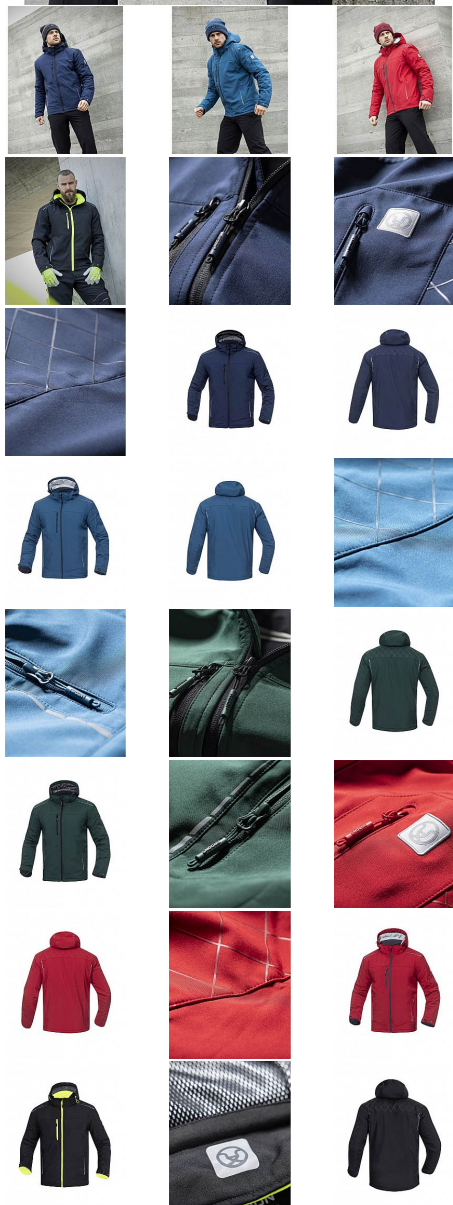

VISION zimní softshel bunda

» PRACOVNÍ ODĚVY » Bundy » Bundy softshelové

Kód zboží

11210050

Značka

ARDON

Dostupnost hlavní sklad:

U dodavatele

Dostupnost u dodavatele:

5 934 ks

VISION zimní softshel bunda

» PRACOVNÍ ODĚVY » Bundy » Bundy softshelové

Popis

- zimní softshellová bunda s kapucí
- funkční svrchní materiál ElasticTech flexi_
- s TPU membránou s ideálním poměrem voděodolnosti 5 000 mm a prodyšnosti 5 000
- zajišťuje komfort nošení i při větší zátěži
- bunda je vybavena zimním zateplením a podšívkou s funkčním zádočným termopanelem
- odepínatelná kapuce s možností regulace obvodu
- nastavitelná šířka rukávů na druk a spodního lemu pomocí stoperů
- zapínání na zip, 1 zipová náprsní kapsa, 1 zipová kapsa na rukávu, 2 boční kapsy
- dekorativní potisk na sedle a reflexní prvky
- **materiál:** 100 % polyester mechanical stretch, 285 g/m²
- **zateplení:** 100 % polyester micro polar fleece
- **norma:** EN ISO 13688:2013 _ ochranné oděvy, všeobecné požadavky
- **barva:** černo-žlutá
- **velikosti:** XS - 5XL