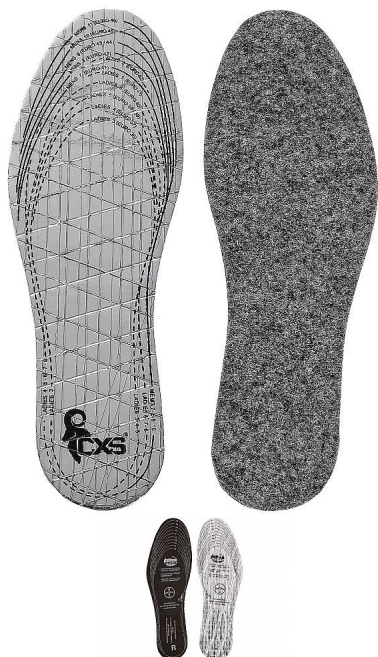

Vložka do obuvi zateplená s hliníkovou folií stříhací

» PRACOVNÍ OBUV » Doplnky obuv » Stélky

Popis

Zateplené vložky do obuvi s hliníkovou fólií. Vyrobeny z 50 % z fleece plsti a hliníkové fólie, vnitřní vrstva z PE. Vložka může být přizpůsobena do požadované velikosti zastřížením dle předznačené linky. Určeny pro použití v zimě.

Kód zboží	1219100501
Dodavatelské číslo	2900-081-000
Značka	CANIS

Dostupnost hlavní sklad:	U dodavatele
Dostupnost u dodavatele:	4 308 pár

Parametry

Značka	CANIS
Pohlaví	Unisex