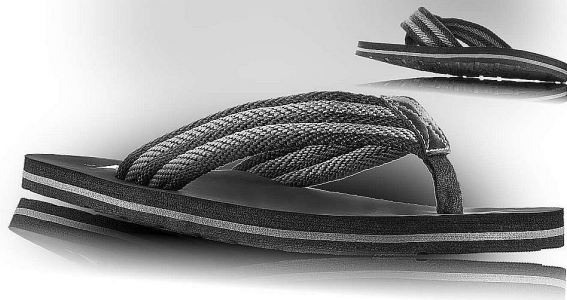

HAWAI plažová obuv

» PRACOVNÍ OBUV » Sandály pracovní / bezpečnostní » Nazouváky

Popis

svršek pletená tužená textilie podešev EVA/RUBBER
velikost 36 - 48 použití obuv vhodná pro sezónní
outdoorové aktivity provedení barva černá

Kód zboží	2713900101
Dodavatelské číslo	9005-60
Značka	VM FOOTWEAR

Na skladě:	U dodavatele
U dodavatele:	650 PÁR

Parametry

Značka	VM FOOTWEAR
--------	-------------