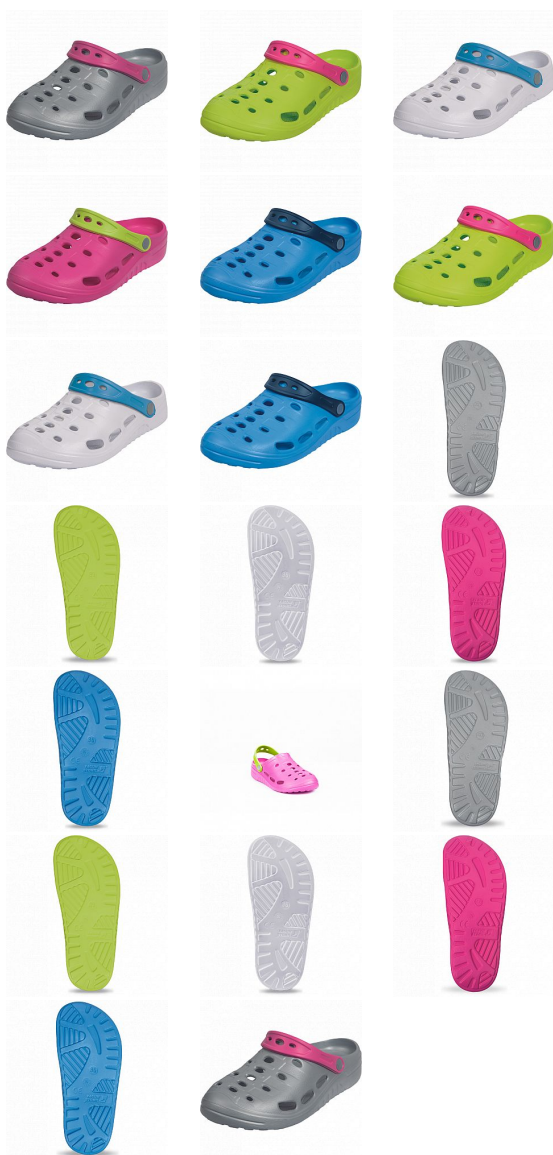

# WAIPI LADY pantofle

» PRACOVNÍ OBUV » Sandály pracovní / bezpečnostní » Nazouváky

Kód zboží

10139090

Značka

CERVA

Dostupnost hlavní sklad:  
Dostupnost na prodejně:  
Dostupnost u dodavatele:

U dodavatele  
20 ks  
3 282 ks

# WAIPI LADY pantofle

» PRACOVNÍ OBUV » Sandály pracovní / bezpečnostní » Nazouváky

## Popis

Ergonomicky tvarované dámské nazouvací pantofle vyrobené z materiálu EVA. Lehké, pohodlné a jednoduché pro údržbu. Perfektní jako domácí obuv, na zahradu, bazén nebo na pláž.

Ochranná obuv proti minimálním rizikům, ideální pro úklidové nebo sociální služby. Dostupné v několika barevných kombinacích.