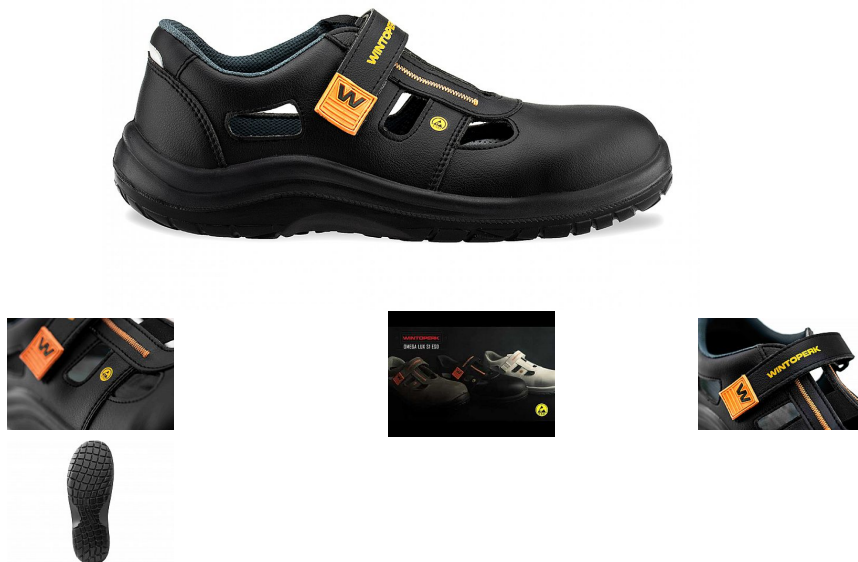

ELITE OMEGA LUX S1 kompozit ESD

» PRACOVNÍ OBUV » Sandály pracovní / bezpečnostní » Sandály S1

Popis

typ: ESD bezpečnostný sandál na suchý zips
farba: čierna
zvršok: hydrofóbne mikrovláknó Micro PRO, 2.2 mm
podšívka: vysokopriedušná podšívka s maximálnou absorpciou a desorpciou potu
stielka: ESD, vymeniteľná, antibakteriálna, anatomicky tvarovaná
tužinka: kompozitná, maximálne široká
podošva: Profi PU.2D, pre vysoký komfort
veľkosť: 35 - 47
norma: EN ISO 20345 S1 SRC, EN IEC 61340-4-3:2018

Kód zboží	2517000701
Dodavatelské číslo	V440055
Značka	WINTOPERK

svršek: hydrofobní mikrovláknó Micro PRO 2,2 mm
podšívka: vysoce prodyšná podšívka s maximální absorpcí a desorpcí potu
stielka: ESD, vymeniteľná, antibakteriálna, anatomicky tvarovaná
tužinka: kompozitná, maximálne široká
podošva: Profi PU.2D pro vysoký komfort
protiskluznosť SRC
EN ISO 20345

Na skladě: U dodavatele

Parametry

Značka	WINTOPERK
Stupeň ochrany	S1
Pohlaví	Unisex