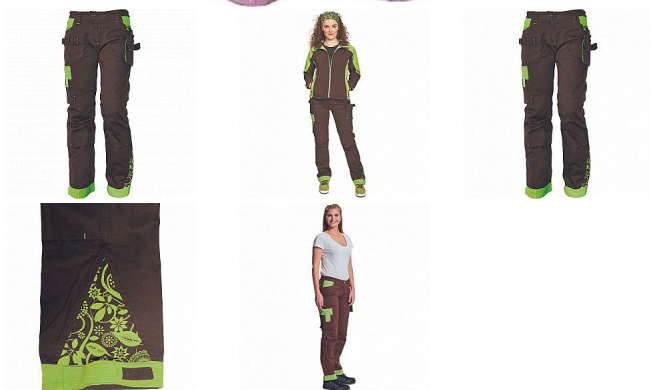

# YOWIE kalhoty dámské

» PRACOVNÍ ODĚVY » Montérkové kalhoty

## Popis

\_ dámské kalhoty s elastickým pasem pro celodenní pohodlné nošení \_ 5 funkčních kapes \_ zesílené části kolenou s možností vkládání nákoleníků \_ nastavitelná šířka spodního lemu nohavic pomocí suchého zipu \_ vhodné pro volnočasové i pracovní aktivity

Kód zboží

10271092

Značka

CERVA

Na skladě:

U dodavatele  
na cestě 3 ks

U dodavatele:

232 ks

## Parametry

Značka

CERVA

Pohlaví

Dámské